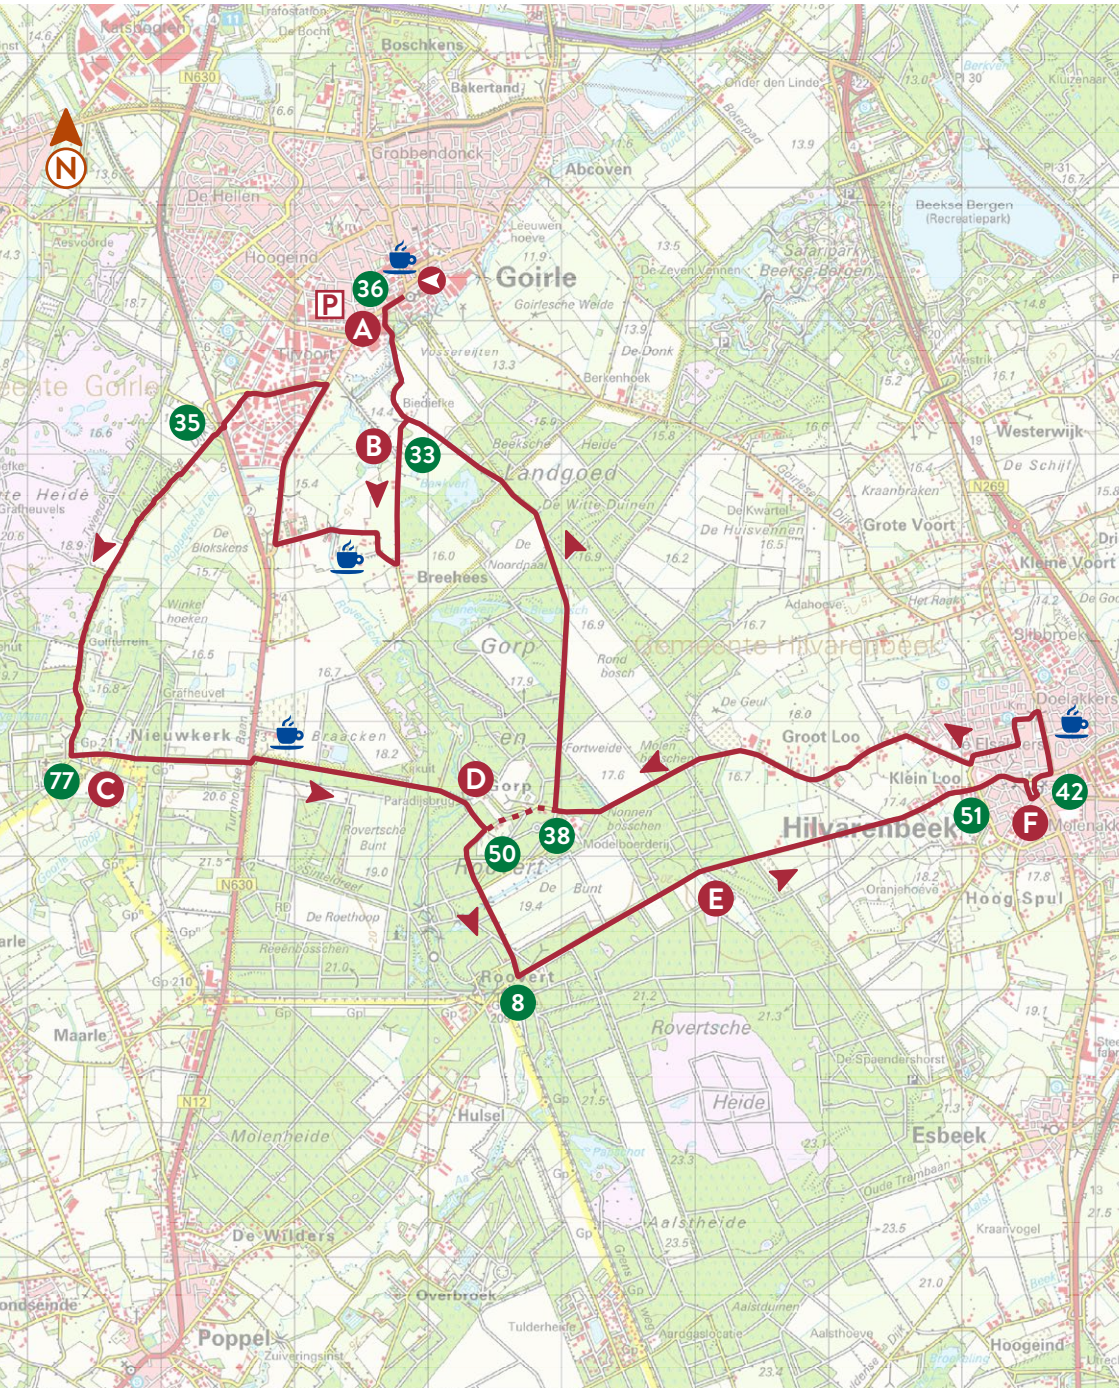

FIETSRUTE RONDJE LEIJ-BEKEN

lengte 28 of 18 KM

1 km